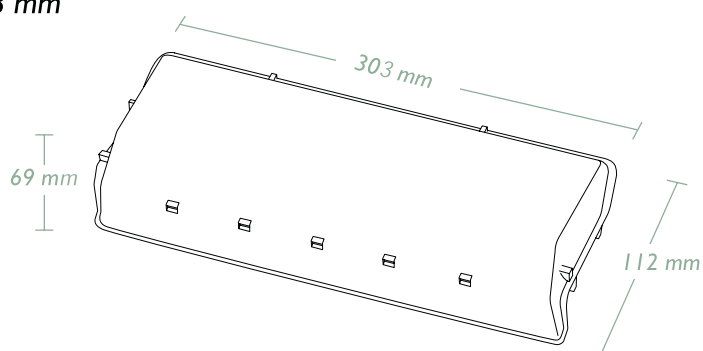

Superface® na 1 x 12 jaj Wskazówki techniczne

Opakowanie: E 7312

Superface® na 1 x 12 jaj przeznaczone jest na jaja w klasie wagowej S, M, L

Wymiary

Opakowanie zamknięte: szerokość: 112 mm

wysokość: 69 mm

długość: 303 mm

Ilość

Palety: 44 Euro

64 sztuk w wiązce

2.560 sztuk na paletcie

Superface® na 1 x 12 jaj (E 7312)

Moba - Kod: HA120

Nowy (Typ B): L G J 11 12
22 26 5 15 40

Numer artykułu
dla chwytaka: 888

Nadruk wewnętrzny: 2-kolorowy

Etykieta

Kod kreskowy

Etykieta